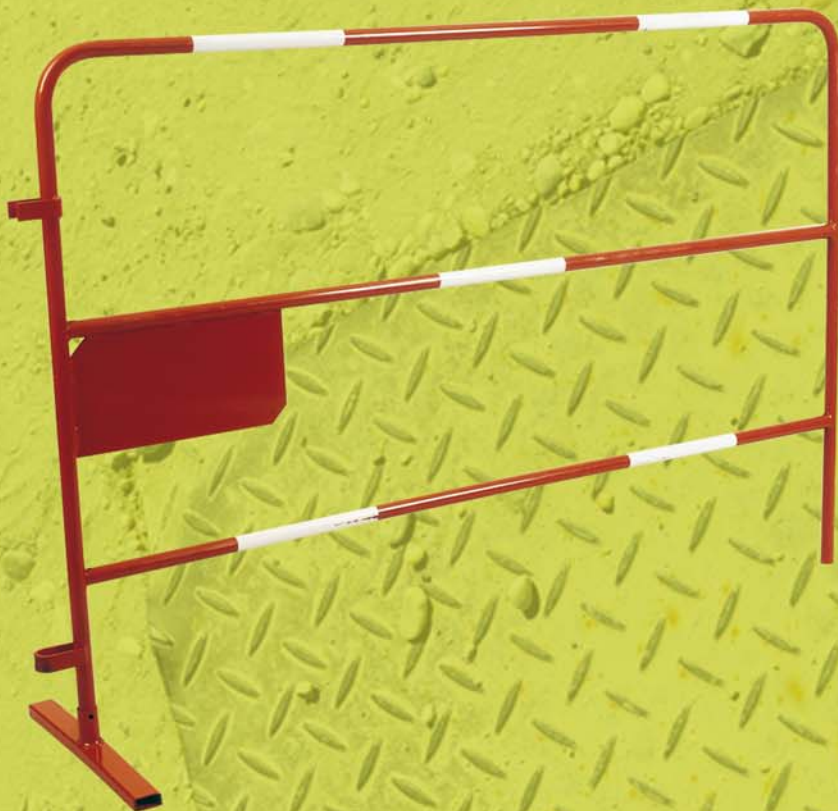

## ■ BARRIERE TP réf 4285

### Descriptif :

- Hauteur 1,00 x 1,50 m
- Tube d'acier Ø 25 mm.
- Revêtement époxy rouge.
- Plaque : 33,3 x 16,6 cm
- Pied amovible : 40 x 4 x 2 cm
- Ppids : 5 Kg