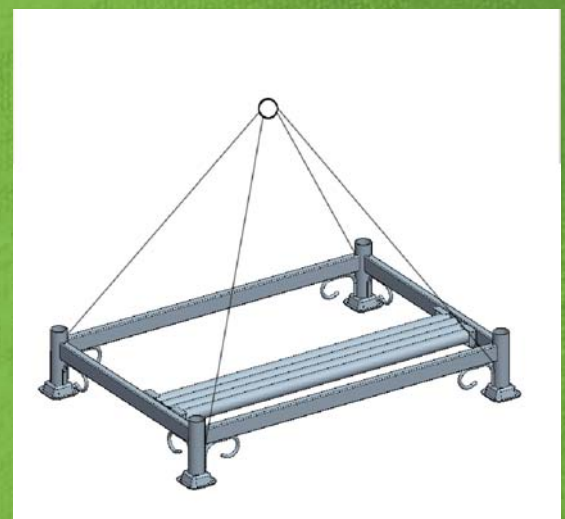

■ CADRE DE RANGEMENT

Cadre de rangement palette démontable : réf. 009746

Ce nouveau cadre de rangement entièrement galvanisé, démontable, empilable et grutable, permet le rangement de divers éléments tubulaires de nos différentes gammes d'échafaudages, ainsi que des tubes, des plinthes et des planchers.

Pour un stockage moins encombrant, et un transport plus aisé et sécurisé, à vide ; ses 4 poteaux (\varnothing 48,3 mm) peuvent se ranger dans un logement adapté, ce qui les rends imperdables.

Caractéristiques :

Hauteur utile de rangement : 1040 mm

cadre démonté seul

empilage de cadres démontés

cadre monté seul

cadres montés empilés

Gruttage d'un cadre démonté