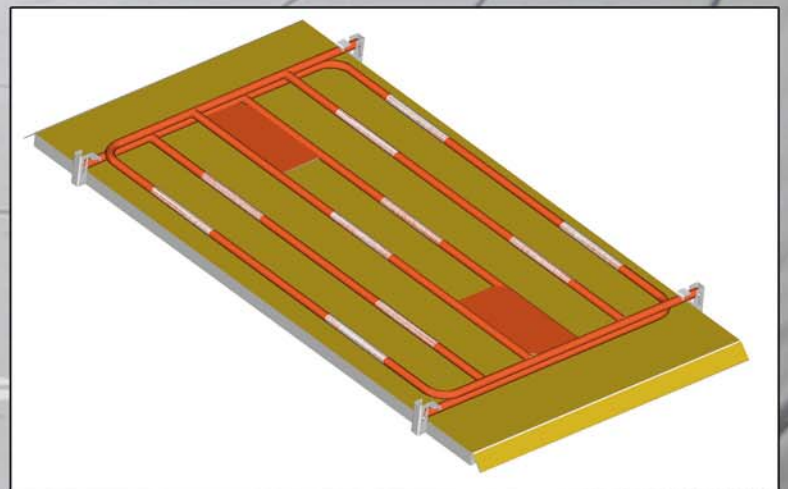

ALTRAD MEFRAN

■ PASSERELLE TP réf 9359

La passerelle TP est réalisée à partir d'un châssis en acier peint en époxy de couleur rouge, et sur lequel est riveté un plancher en tôle aluminium larmée antidérapant.

Elle est équipée de 2 garde-corps avec plaque (pour pose d'identification), qui sont pliables ; afin de faciliter le transport et le rangement de celle-ci.

Elle permet ainsi la réalisation de passages protégés, au-dessus de tranchées ou caniveaux par exemple.

Poids : 34 kg
Longueur : 1m96
Largeur : 1m06
Hauteur pliée : 10cm

16 avenue de la Gardie - 34510 Florensac - France
Tél. : 04 67 94 52 52 - Fax : 04 67 94 52 36
www.altrad.com