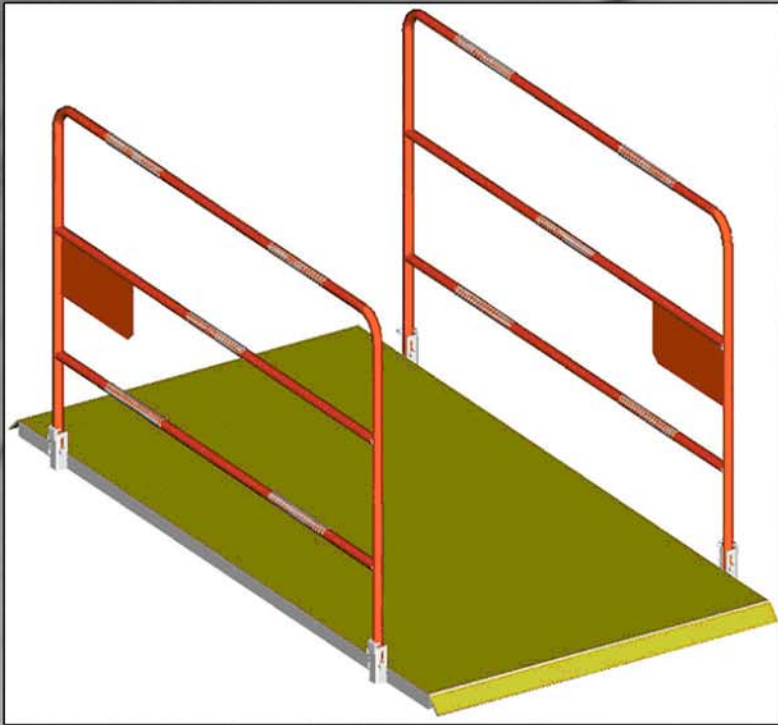

ALTRAD MEFRAN

■ PASSERELLE TP réf 9359

La passerelle TP est réalisée à partir d'un châssis en acier peint en époxy de couleur rouge, et sur lequel est riveté un plancher en tôle aluminium larmée antidérapant.

Elle est équipée de 2 garde-corps avec plaque (pour pose d'identification), qui sont pliables ; afin de faciliter le transport et le rangement de celle-ci.

Elle permet ainsi la réalisation de passages protégés, au-dessus de tranchées ou caniveaux par exemple.

Poids : 34 kg
Longueur : 1m96
Largeur : 1m06
Hauteur pliée : 10cm

16 avenue de la Gardie - 34510 Florensac - France
Tél. : 04 67 94 52 52 - Fax : 04 67 94 52 36
www.altrad.com