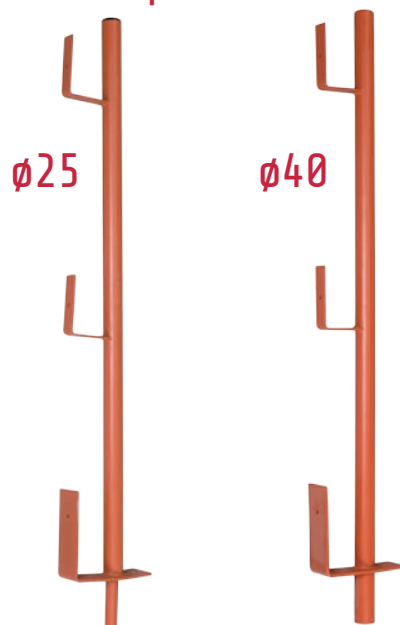

PROTECTIONS COLLECTIVES POUR MAÇON

> PINCE-DALLE universelle

réf. 3708
poids : 8 Kg

réf. 754
poids : 7,800 Kg

> PROTECTION périphérique

montant seul
réf. 3703
poids : 2,400 Kg

pinse seule
réf. 3702
poids : 3,100 Kg

> PINCE-DALLE réversible

pinse seule
réf. 3710
poids : 5,100 Kg

poteau bloqueurs
réf. 3701
poids : 3 Kg

poteau planches
réf. 3700
poids : 2,900 Kg

> CONSOLE fixe largeur 1m
avec fixation et poteau

réf. 3711
poids : 11 Kg

> POTEAU garde-corps
à réservation

à planches

réf. 3704
poids : 4,400 Kg

réf. 3706
poids : 3,700 Kg

à bloqueurs

réf. 3705
poids : 4,800 Kg

réf. 3707
poids : 4,200 Kg

Tous nos produits
sont conformes à
la norme européenne
EN 13374