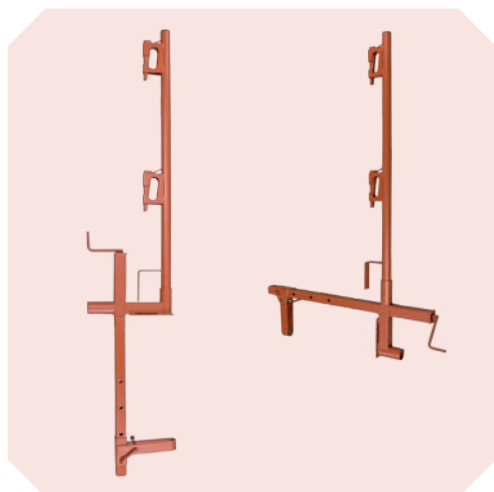

PROTECTIONS COLLECTIVES POUR MAÇON

> PINCE-DALLE universelle

réf. 3708
poids : 8 Kg

réf. 754
poids : 7,800 Kg

> PROTECTION périphérique

montant seul
réf. 3703
poids : 2,400 Kg

pinse seule
réf. 3702
poids : 3,100 Kg

> PINCE-DALLE réversible

pinse seule
réf. 3710
poids : 5,100 Kg

poteau bloqueurs
réf. 3701
poids : 3 Kg

poteau planches
réf. 3700
poids : 2,900 Kg

> CONSOLE fixe largeur 1m
avec fixation et poteau

réf. 3711
poids : 11 Kg

> POTEAU garde-corps
à réservation

à planches

réf. 3704
poids : 4,400 Kg

réf. 3706
poids : 3,700 Kg

à bloqueurs

réf. 3705
poids : 4,800 Kg

réf. 3707
poids : 4,200 Kg

Tous nos produits
sont conformes à
la norme européenne
EN 13374