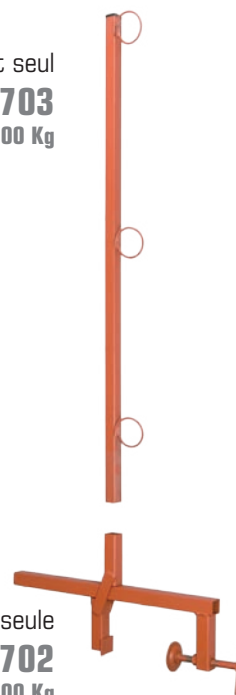

PROTECTIONS COLLECTIVES POUR MAÇON

> PINCE-DALLE universelle

réf. 3708
poids : 8 Kg

réf. 754
poids : 7,800 Kg

> PROTECTION périphérique

montant seul
réf. 3703
poids : 2,400 Kg

pinse seule
réf. 3702
poids : 3,100 Kg

> PINCE-DALLE réversible

pinse seule
réf. 3710
poids : 5,100 Kg

poteau bloqueurs
réf. 3701
poids : 3 Kg

poteau planches
réf. 3700
poids : 2,900 Kg

> CONSOLE fixe largeur 1m
avec fixation et poteau

réf. 3711
poids : 11 Kg

> POTEAU garde-corps
à réservation

à planches

réf. 3704
poids : 4,400 Kg

réf. 3706
poids : 3,700 Kg

à bloqueurs

réf. 3705
poids : 4,800 Kg

réf. 3707
poids : 4,200 Kg

Tous nos produits
sont conformes à
la norme européenne
EN 13374