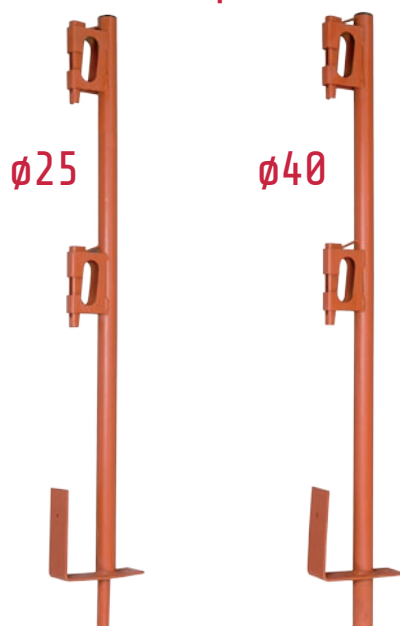

PROTECTIONS COLLECTIVES POUR MAÇON

> PINCE-DALLE universelle

réf. 3708
poids : 8 Kg

réf. 754
poids : 7,800 Kg

> PROTECTION périphérique

montant seul
réf. 3703
poids : 2,400 Kg

pinse seule
réf. 3702
poids : 3,100 Kg

> PINCE-DALLE réversible

pinse seule
réf. 3710
poids : 5,100 Kg

poteau bloqueurs
réf. 3701
poids : 3 Kg

poteau planches
réf. 3700
poids : 2,900 Kg

> CONSOLE fixe largeur 1m
avec fixation et poteau

réf. 3711
poids : 11 Kg

> POTEAU garde-corps
à réservation

à planches

réf. 3704
poids : 4,400 Kg

réf. 3706
poids : 3,700 Kg

à bloqueurs

réf. 3705
poids : 4,800 Kg

réf. 3707
poids : 4,200 Kg

Tous nos produits
sont conformes à
la norme européenne
EN 13374