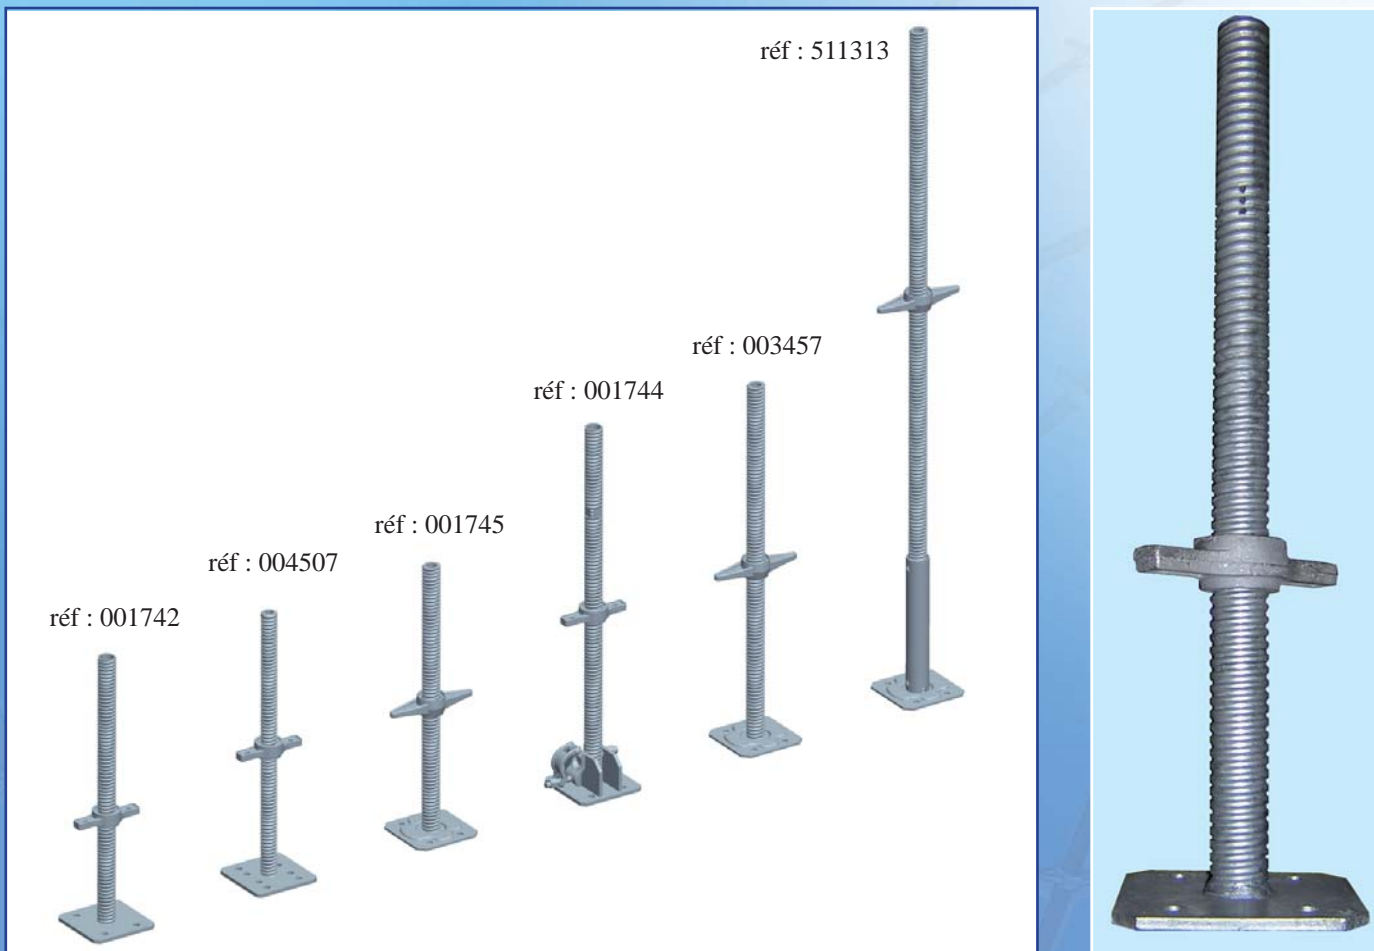

## ■ VERINS DE NIVEAU

### Vérins de niveau fixes

Réf	Poids (Kg)	Diamètre (mm)	hauteur (mm)	Hauteur de réglage (mm)	type du pas de vis	revêtement	gamme
001742	3,4	Ø 38	600	430	rond	galvanisé	CH 49 - MS autobloquant-multisécu - sécurifran
001745	5,8	Ø 38	600	430	trapézoïdal	galvanisé	CH 49 - MS autobloquant-multisécu - sécurifran
004507	5,6	Ø 34	600	430	trapézoïdal	galvanisé	multisécu - sécurifran
003457	3,85	Ø 38	800	605	rond	galvanisé	CH 49 - MS autobloquant-multisécu - sécurifran - 49/900
511313	9,9	Ø 38	1500	1130	rond	galvanisé	CH 49 - MS autobloquant-multisécu - sécurifran - 49/900

### Vérins de niveau articulés

001744	6,8	Ø 38	800	600	rond	galvanisé	CH 49 - MS autobloquant-multisécu - sécurifran - 49/900
--------	-----	------	-----	-----	------	-----------	---

## Potelet amovible réglable réf 001748 :

Poids : 4,9 Kg

Diamètre : 49 mm

Pas rond de 5 mm

Hauteur totale 60 cm

Hauteur de réglage 40 cm

Les coordonnées de votre représentant :

**ALTRAD EQUIPEMENT**