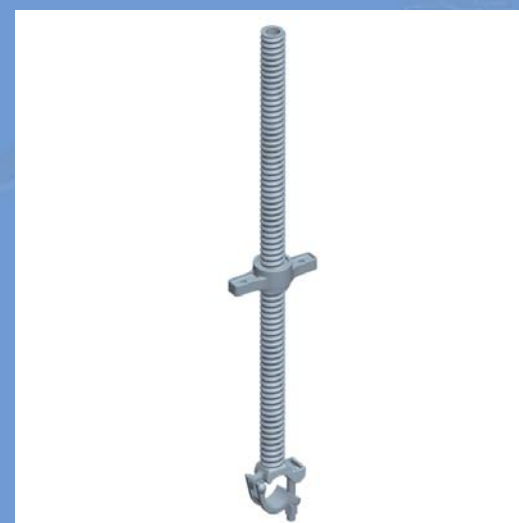

réf : 002741

Platine et poignée des galets réglables

Platine renforcée des galets fixes

## Potelet amovible réglable réf 001748 :

Poids : 4,9 Kg

Diamètre : 49 mm

Pas rond de 5 mm

Hauteur totale 60 cm

Hauteur de réglage 40 cm

Les coordonnées de votre représentant :

**ALTRAD EQUIPEMENT**